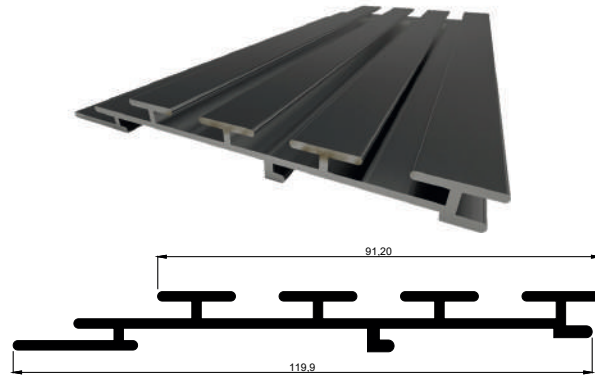

KALIP NO 8072

LAMBİRİ KANAL PANO RAF ALÜMİNYUM
6000 MM
Kg / m: 0,858