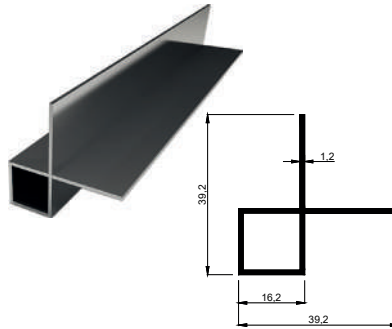

RAY SİSTEMLERİ

KALIP NO 4070
Kg / m: 0,660

KALIP NO 4071
Kg / m: 0,422

KALIP NO 4072
Kg / m: 0,230

ÇELİK KAPI PROFİLLERİ

KALIP NO 4073
Kg / m: 0,698

KALIP NO 4074
Kg / m: 0,950

KALIP NO 4075
Kg / m: 0,376