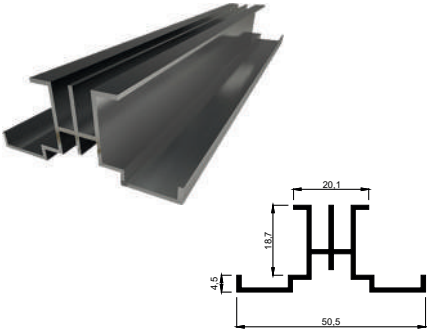

KALIP NO 4099
Kg / m: 0,449

KALIP NO 4100
Kg / m: 0,596

KALIP NO 4101
Kg / m: 0,489

KALIP NO 4102
Kg / m: 0,151

KALIP NO 4103
Kg / m: 0,082

KALIP NO 4104
Kg / m: 0,159

KALIP NO 8071

ÇİFT DELİK RAY DİKME ALÜMİNYUM
2500 MM 50 HADVE /40 HADVE
2750 MM 50 HADVE /40 HADVE
Kg / m: 0,440