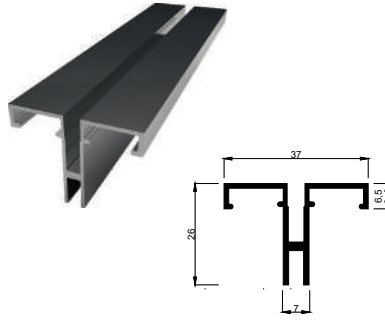

KALIP NO 4099
Kg / m: 0,449

KALIP NO 4100
Kg / m: 0,596

KALIP NO 4101
Kg / m: 0,489

KALIP NO 4102
Kg / m: 0,151

KALIP NO 4103
Kg / m: 0,082

KALIP NO 4104
Kg / m: 0,159

KALIP NO 8071

ÇİFT DELİK RAY DİKME ALÜMİNYUM
2500 MM 50 HADVE /40 HADVE
2750 MM 50 HADVE /40 HADVE
Kg / m: 0,440