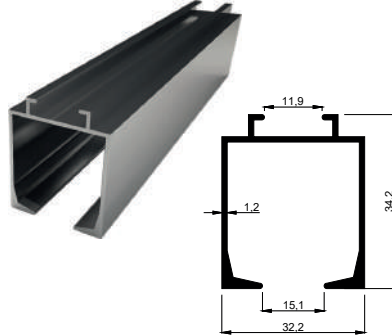

KALIP NO 4068

Kg / m: 0,081

KALIP NO 4069

Kg / m: 0,070

PKM SERİLERİ

SKM SERİLERİ

JUNIOR SERİLERİ

RAY SİSTEMLERİ

RAY SİSTEMLERİ

KALIP NO 4070
Kg / m: 0,660

KALIP NO 4071
Kg / m: 0,422

KALIP NO 4072
Kg / m: 0,230

ÇELİK KAPI PROFİLLERİ

KALIP NO 4073
Kg / m: 0,698

KALIP NO 4074
Kg / m: 0,950

KALIP NO 4075
Kg / m: 0,376