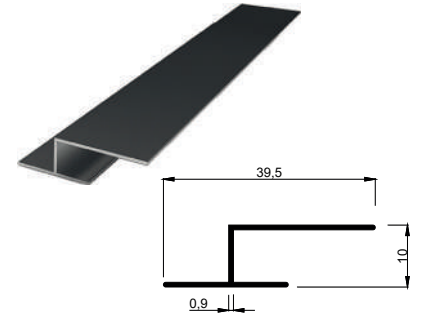

KALIP NO 4105
Kg / m: 0,106

KALIP NO 4106
Kg / m: 0,105

KALIP NO 4107
Kg / m: 0,117

KALIP NO 4108
Kg / m: 0,097

KALIP NO 4109
Kg / m: 0,174

KALIP NO 4110
Kg / m: 0,148

KALIP NO 4111
Kg / m: 0,177

KALIP NO 4112
17x25 Sineklik
Kg / m: 0,165

KALIP NO 4113
10x20 Sineklik
Kg / m: 0,134

KALIP NO 4114
Plise Kanat Sineklik
Kg / m: 0,350

KALIP NO 4115
Plise Kasa Sineklik
Kg / m: 0,300

KALIP NO 4116
20x40 Kutu Profil
Kg / m: 0,232

KALIP NO 4117
Kg / m: 0,584