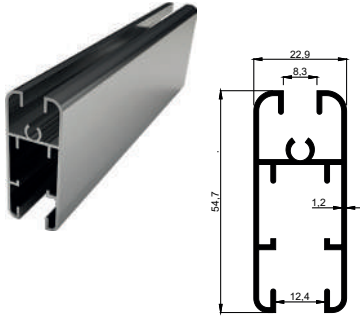

KALIP NO 4076
Kg / m: 0,313

KALIP NO 4077
Kg / m: 0,265

SUNTA DÖNÜŞ PROFİLLERİ

KALIP NO 4078
Kg / m: 0,231

KALIP NO 4079
Kg / m: 0,265

KALIP NO 4080
Kg / m: 0,192

KALIP NO 4081
Kg / m: 0,617

KALIP NO 4082
Kg / m: 0,382