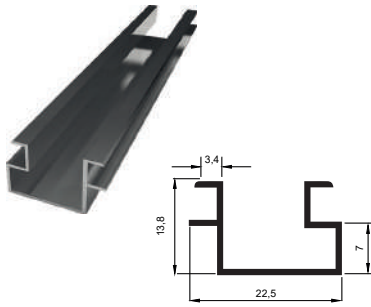

KALIP NO 8073

TEK KANAL PANO RAF ALÜMİNYUM
6000 MM
Kg / m: 0,133