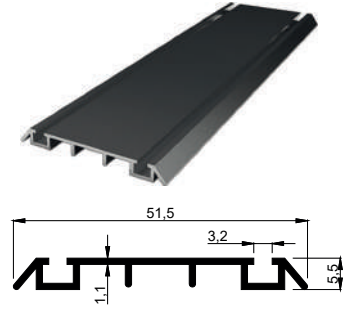

KALIP NO 4076
Kg / m: 0,313

KALIP NO 4077
Kg / m: 0,265

SUNTA DÖNÜŞ PROFİLLERİ

KALIP NO 4078
Kg / m: 0,231

KALIP NO 4079
Kg / m: 0,265

KALIP NO 4080
Kg / m: 0,192

KALIP NO 4081
Kg / m: 0,617

KALIP NO 4082
Kg / m: 0,382