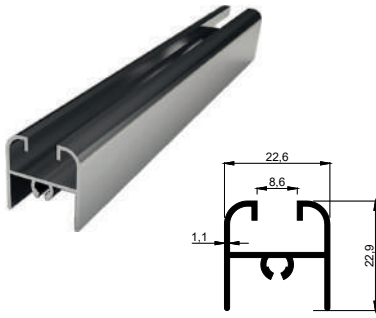

KALIP NO 4084
Kg / m: 0,285