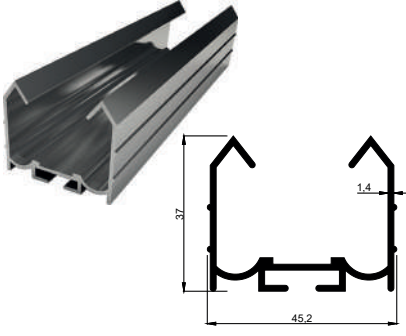

KALIP NO 4068

Kg / m: 0,081

KALIP NO 4069

Kg / m: 0,070

PKM SERİLERİ

SKM SERİLERİ

JUNIOR SERİLERİ

RAY SİSTEMLERİ

RAY SİSTEMLERİ

KALIP NO 4070
Kg / m: 0,660

KALIP NO 4071
Kg / m: 0,422

KALIP NO 4072
Kg / m: 0,230

ÇELİK KAPI PROFİLLERİ

KALIP NO 4073
Kg / m: 0,698

KALIP NO 4074
Kg / m: 0,950

KALIP NO 4075
Kg / m: 0,376