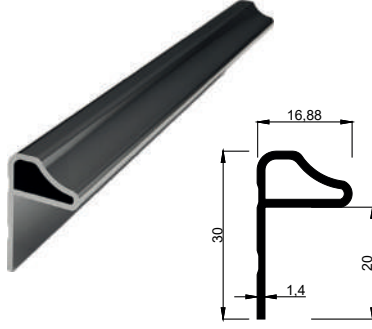

KALIP NO 4113
10x20 Sineklik
Kg / m: 0,134

KALIP NO 4114
Plise Kanat Sineklik
Kg / m: 0,350

KALIP NO 4115
Plise Kasa Sineklik
Kg / m: 0,300

KALIP NO 4116
20x40 Kutu Profil
Kg / m: 0,232

KALIP NO 4117
Kg / m: 0,584