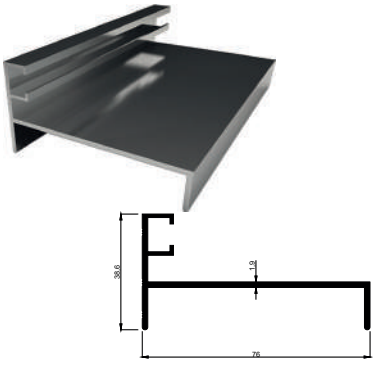

RAY SİSTEMLERİ

KALIP NO 4070
Kg / m: 0,660

KALIP NO 4071
Kg / m: 0,422

KALIP NO 4072
Kg / m: 0,230

ÇELİK KAPI PROFİLLERİ

KALIP NO 4073
Kg / m: 0,698

KALIP NO 4074
Kg / m: 0,950

KALIP NO 4075
Kg / m: 0,376