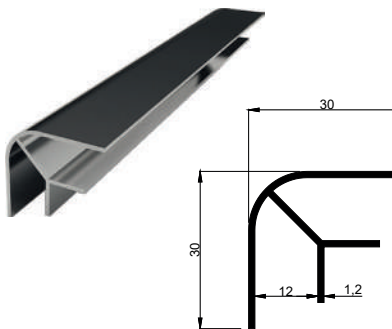

RAY SİSTEMLERİ

KALIP NO 4070
Kg / m: 0,660

KALIP NO 4071
Kg / m: 0,422

KALIP NO 4072
Kg / m: 0,230

ÇELİK KAPI PROFİLLERİ

KALIP NO 4073
Kg / m: 0,698

KALIP NO 4074
Kg / m: 0,950

KALIP NO 4075
Kg / m: 0,376

KALIP NO 4076
Kg / m: 0,313

KALIP NO 4077
Kg / m: 0,265

SUNTA DÖNÜŞ PROFİLLERİ

KALIP NO 4078
Kg / m: 0,231

KALIP NO 4079
Kg / m: 0,265

KALIP NO 4080
Kg / m: 0,192

KALIP NO 4081
Kg / m: 0,617

KALIP NO 4082
Kg / m: 0,382