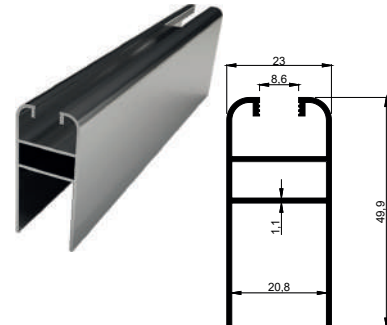

KALIP NO 4086
Kg / m: 0,479