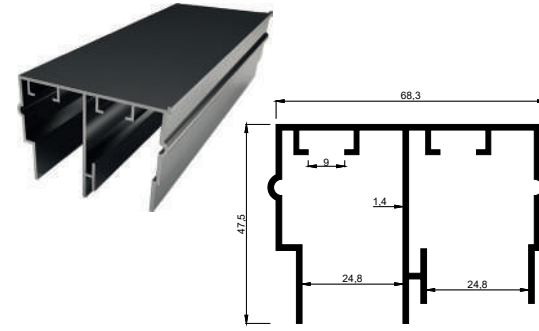

RAY SİSTEMLERİ

KALIP NO 4070
Kg / m: 0,660

KALIP NO 4071
Kg / m: 0,422

KALIP NO 4072
Kg / m: 0,230

ÇELİK KAPI PROFİLLERİ

KALIP NO 4073
Kg / m: 0,698

KALIP NO 4074
Kg / m: 0,950

KALIP NO 4075
Kg / m: 0,376