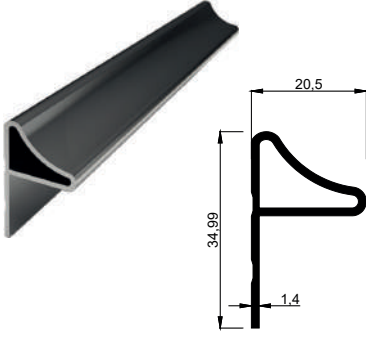

KALIP NO 4113
10x20 Sineklik
Kg / m: 0,134

KALIP NO 4114
Plise Kanat Sineklik
Kg / m: 0,350

KALIP NO 4115
Plise Kasa Sineklik
Kg / m: 0,300

KALIP NO 4116
20x40 Kutu Profil
Kg / m: 0,232

KALIP NO 4117
Kg / m: 0,584