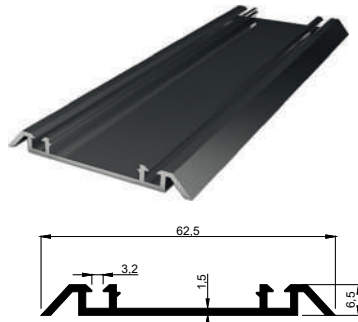

KALIP NO 4076
Kg / m: 0,313

KALIP NO 4077
Kg / m: 0,265

SUNTA DÖNÜŞ PROFİLLERİ

KALIP NO 4078
Kg / m: 0,231

KALIP NO 4079
Kg / m: 0,265

KALIP NO 4080
Kg / m: 0,192

KALIP NO 4081
Kg / m: 0,617

KALIP NO 4082
Kg / m: 0,382